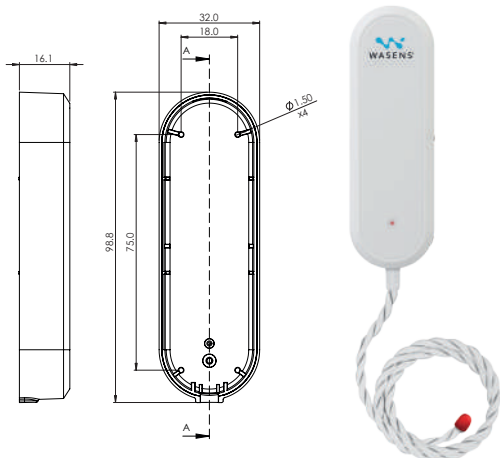

מערכת התראות מבוססת גלאי הצפה

מערכת התראות עם גלאי הצפה לזיהוי הצפות בחדרי משאבות, מאגרים, חדרי דוודים, חדרי שרתים ועוד.

ניתן לבחור בין שני סוגי הגלאים או לשלב ביניהם.

מערכת מבוססת ענן הנשלטת מרחוק באמצעות אפליקציה ו/או תוכנת ניהול.

ניתנת לחיבור למערכת בקרת מבנה על ידי API.

הכנות נדרשות:

הכנת 2 נק' חשמל לרכזת במרחק מקסימלי של 10 מ'.

הכנת נק' רשת או WIFI זמין באתר במידה והמערכת אינה מבוססת תקשורת סלולארית.

רכזת HUB 2.0

הרכזת (HUB 2.0) מהווה את לב המערכת ומקשרת בין רכיבי המערכת האלחוטיים לענן. הרכזת מתקשרת אלחוטית עם רכיבי המערכת השונים, מקבלת התראות מהרכיבים השונים, שולחת פקודות למפעילים. הרכזת מתממשקת בצורה אמינה ומאובטחת לענן WASENS הרכזת מתחברת לחשמל ומגובה בסוללות למקרה של הפסקות חשמל. ניתן לחבר את הרכזת באמצעות רשת אלחוטית, קווית או סים.

מידות	משקל	טווח טמפרטורה	מתח	תדר רדיו	תקשורת	סוללות גיבוי
11/10.5/3 ס"מ	145 גרם	20- עד 50 מעלות צלזיוס	110-240V	916MHz	WIFI/SIM/ETHERNET	AA x2

גלאי הצפה אלחוטי

גלאי הצפה אלחוטי המופעל באמצעות 2 סוללות (מסוג AAA). הגלאים מותקנים ללא צורך בקדיחות באזורים רגישים של הצנרת בנכס (מתחת לכיור, מכונת כביסה, שירותים וכד'), ומזהים הצפת מים כבר בשלבים הראשונים. בעת איתור הצפה, הגלאי שולח התראה לרכזת וממנה היא עוברת לטלפון הנייד ולשאר האמצעים שהוגדרו לצורך קבלת ההתראה. בכל גלאי הצפה קיים חיישן טמפרטורה המתריע גם על טמפרטורה חריגה.

מידות	משקל	טווח טמפרטורה	מתח	תדר רדיו	סוללות גיבוי	חיי סוללה
9.5/2.8/2.8 ס"מ	55 גרם	20 עד 50 מעלות צלזיוס	3V	916MHz	AAA x 2	שנתיים

גלאי הצפה אלחוטי מסוג חבל

גלאי הצפה אלחוטי מסוג חבל שולט/החולש על שטח נרחב יותר ומופעל באמצעות 2 סוללות (מסוג AAA). גלאים אלה מותקנים ללא צורך בקדיחות בנקודות הרגישות של הצנרת בנכס (מתחת לכיור, מכונת כביסה, שירותים וכד'), ומזהים הצפת מים כבר בשלבים הראשונים. בעת איתור הצפה, הגלאי שולח התראה לרכזת וממנה היא עוברת מיידית לטלפון הנייד ולשאר האמצעים שהוגדרו לצורך קבלת ההתראה. בכל גלאי הצפה קיים חיישן טמפרטורה המתריע גם על טמפרטורה חריגה.