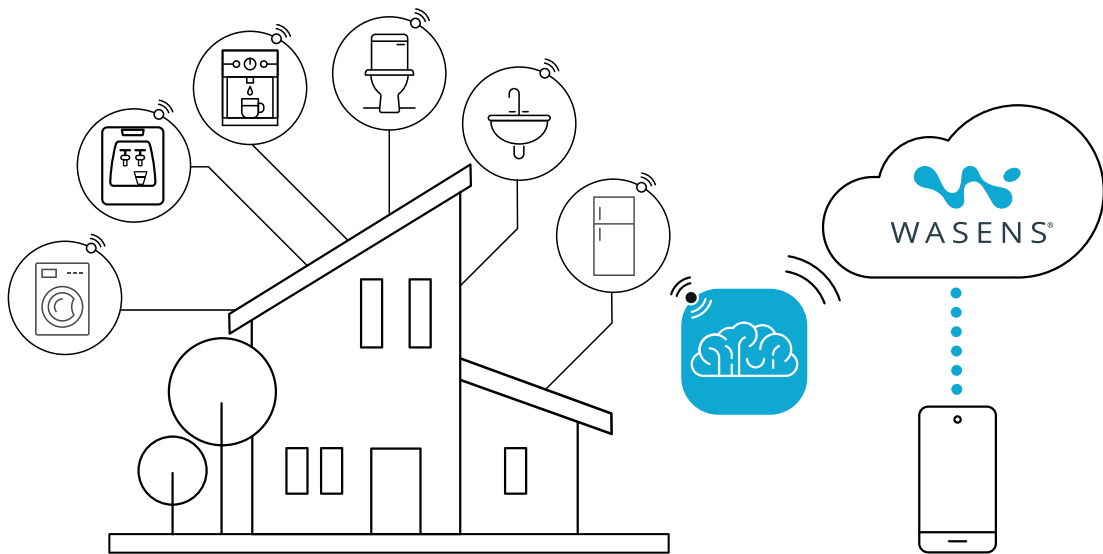

גלאי הצפה אלחוטי מסוג חבל