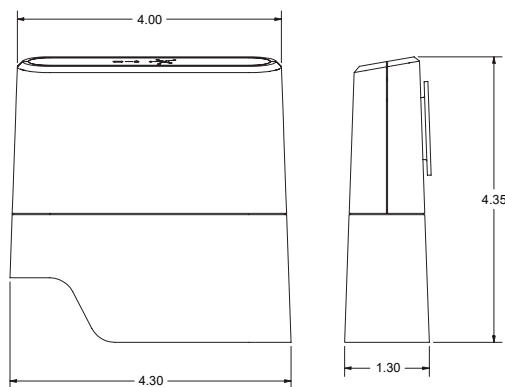

הרכזת (HUB 2.0) מהווה את לב המערכת ומקשרת בין רכיבי המערכת האלחוטיים לענן. הרכזת מתקשרת אלחוטית עם רכיבי המערכת השונים, מקבלת התראות מהרכיבים השונים, שולחת פקודות למפעילים. הרכזת מתממשקת בצורה אמינה ומאובטחת לענן WASENS הרכזת מתחברת לחשמל ומגובה בסוללות למקרה של הפסקות חשמל. ניתן לחבר את הרכזת באמצעות רשת אלחוטית, קווית או סים.

מידות	משקל	טווח טמפרטורה	מתח	תדר רדיו	תקשורת	סוללות גיבוי
11/10.5/3 ס"מ	145 גרם	20- עד 50 מעלות צלזיוס	110-240V	916MHz	WIFI/SIM/ETHERNET	AA x2