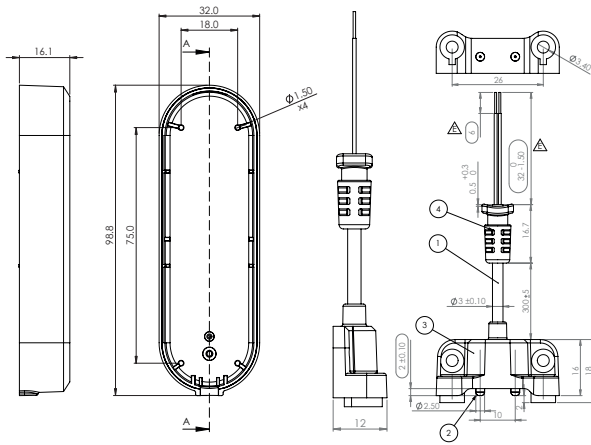

ניתנת לחיבור למערכת בקרת מבנה על ידי API.

הכנות נדרשות:

הכנת 2 נק' חשמל לרכזת במרחק מקסימלי של 10 מ'.

הכנת נק' רשת או WIFI זמין באתר במידה והמערכת אינה מבוססת תקשורת סלולארית.

רכזת HUB 2.0

הרכזת (HUB 2.0) מהווה את לב המערכת ומקשרת בין רכיבי המערכת האלחוטיים לענן. הרכזת מתקשרת אלחוטית עם רכיבי המערכת השונים, מקבלת התראות מהרכיבים השונים, שולחת פקודות למפעילים. הרכזת מתממשקת בצורה אמינה ומאובטחת לענן WASENS הרכזת מתחברת לחשמל ומגובה בסוללות למקרה של הפסקות חשמל. ניתן לחבר את הרכזת באמצעות רשת אלחוטית, קווית או סים.

מידות	משקל	טווח טמפרטורה	מתח	תדר רדיו	תקשורת	סוללות גיבוי
11/10.5/3 ס"מ	145 גרם	20- עד 50 מעלות צלזיוס	110-240V	916MHz	WIFI/SIM/ETHERNET	AA x2

גלאי הצפה אלחוטי

גלאי הצפה אלחוטי המופעל באמצעות 2 סוללות (מסוג AAA). הגלאים מותקנים ללא צורך בקדיחות באזורים רגישים של הצנרת בנכס (מתחת לכיור, מכונת כביסה, שירותים וכד'), ומזהים הצפת מים כבר בשלבים הראשונים. בעת איתור הצפה, הגלאי שולח התראה לרכזת וממנה היא עוברת לטלפון הנייד ולשאר האמצעים שהוגדרו לצורך קבלת ההתראה. בכל גלאי הצפה קיים חיישן טמפרטורה המתריע גם על טמפרטורה חריגה.

מידות	משקל	טווח טמפרטורה	מתח	תדר רדיו	סוללות גיבוי	חיי סוללה
9.5/2.8/2.8 ס"מ	55 גרם	20 עד 50 מעלות צלזיוס	3V	916MHz	AAA x 2	שנתיים

גלאי הצפה אלחוטי מסוג חבל

גלאי הצפה אלחוטי מסוג חבל שולט/החולש על שטח נרחב יותר ומופעל באמצעות 2 סוללות (מסוג AAA). גלאים אלה מותקנים ללא צורך בקדיחות בנקודות הרגישות של הצנרת בנכס (מתחת לכיור, מכונת כביסה, שירותים וכד'), ומזהים הצפת מים כבר בשלבים הראשונים. בעת איתור הצפה, הגלאי שולח התראה לרכזת וממנה היא עוברת מיידית לטלפון הנייד ולשאר האמצעים שהוגדרו לצורך קבלת ההתראה. בכל גלאי הצפה קיים חיישן טמפרטורה המתריע גם על טמפרטורה חריגה.

מידות	משקל	טווח טמפרטורה	מתח	תדר רדיו	סוללות גיבוי	חיי סוללה
9.5/2.8/2.8 ס"מ	55 גרם	20 עד 50 מעלות צלזיוס	3V	916MHz	AAA x 2	שנתיים